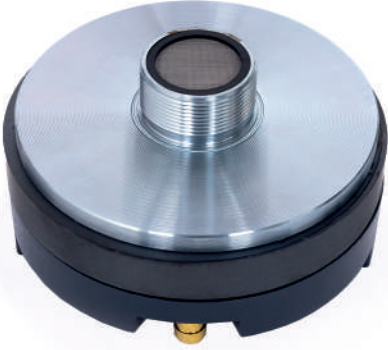

► Ürün Kod: TC-44 Compression Driver

Ürün Özellikleri :

Max.Güç : 80W
Empedans : 8-Ohm
S.P.L.(1W6m) : 105dB
Frekans Aralığı : 500Hz-20kHz
Boyutlar : Ø115x68 mm
Mıknatıs Çapı : 115x45x15 mm
Mıknatıs : Feritite/Y35
Bobin Çapı : 44 mm
Diyafram : Titanyum
Boğaz Çapı : 1"vidalı tip
Net Ağırlık : 1,7 kg

► Product Code: TC-44 Compression Driver

Product features :

Max.power : 80W
Empedans : 8-Ohm
S.P.L.(1W6m) : 105dB
Frequency Range : 500Hz-20kHz
Dimensions : Ø115x68mm
Magnet Diameter : 115x45x15 mm
Magnet : Feritite/Y35
Coil Diaphragm : 44 mm
Diaphragm : Titanium
Thorat Diameter : 1"screw type
Net Weight : 1,7 kg

► Ürün Kod: TC-51 Compression Driver

Ürün Özellikleri :

Max.Güç : 120W
Empedans : 8-Ohm
S.P.L.(1W6m) : 110dB
Frekans Aralığı : 500Hz-20kHz
Boyutlar : Ø135x43 mm
Mıknatıs : Feritite/Y35
Mıknatıs Çapı : 135x56x17 mm
Bobin Çapı : 51 mm
Diyafram : Titanyum
Boğaz Çapı : 1"vidalı tip
Net Ağırlık : 2,5 kg

► Product Code: TC-51 Compression Driver

Product features :

Max.power : 120W
Empedans : 8-Ohm
S.P.L.(1W6m) : 110dB
Frequency Range : 500Hz-20kHz
Dimensions : Ø135x43mm
Magnet Diameter : 135x56x17 mm
Magnet : Feritite/Y35
Coil Diaphragm : 51 mm
Diaphragm : Titanium
Thorat Diameter : 1"screw type
Net Weight : 2,5 kg