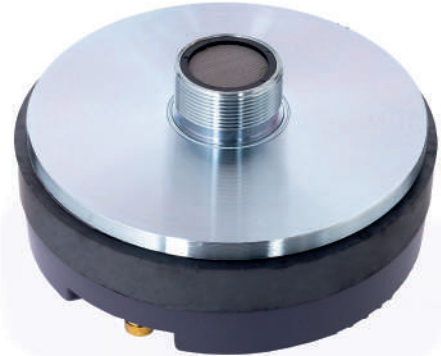

► Ürün Kod: TC-44 Compression Driver

Ürün Özellikleri :

Max.Güç : 80W
Empedans : 8-Ohm
S.P.L.(1W6m) : 105dB
Frekans Aralığı : 500Hz-20kHz
Boyutlar : Ø115x68 mm
Mıknatıs Çapı : 115x45x15 mm
Mıknatıs : Feritite/Y35
Bobin Çapı : 44 mm
Diyafram : Titanyum
Boğaz Çapı : 1"vidalı tip
Net Ağırlık : 1,7 kg

► Product Code: TC-44 Compression Driver

Product features :

Max.power : 80W
Empedans : 8-Ohm
S.P.L.(1W6m) : 105dB
Frequency Range : 500Hz-20kHz
Dimensions : Ø115x68mm
Magnet Diameter : 115x45x15 mm
Magnet : Feritite/Y35
Coil Diaphragm : 44 mm
Diaphragm : Titanium
Thorat Diameter : 1"screw type
Net Weight : 1,7 kg

► Ürün Kod: TC-51 Compression Driver

Ürün Özellikleri :

Max.Güç : 120W
Empedans : 8-Ohm
S.P.L.(1W6m) : 110dB
Frekans Aralığı : 500Hz-20kHz
Boyutlar : Ø135x43 mm
Mıknatıs : Feritite/Y35
Mıknatıs Çapı : 135x56x17 mm
Bobin Çapı : 51 mm
Diyafram : Titanyum
Boğaz Çapı : 1"vidalı tip
Net Ağırlık : 2,5 kg

► Product Code: TC-51 Compression Driver

Product features :

Max.power : 120W
Empedans : 8-Ohm
S.P.L.(1W6m) : 110dB
Frequency Range : 500Hz-20kHz
Dimensions : Ø135x43mm
Magnet Diameter : 135x56x17 mm
Magnet : Feritite/Y35
Coil Diaphragm : 51 mm
Diaphragm : Titanium
Thorat Diameter : 1"screw type
Net Weight : 2,5 kg